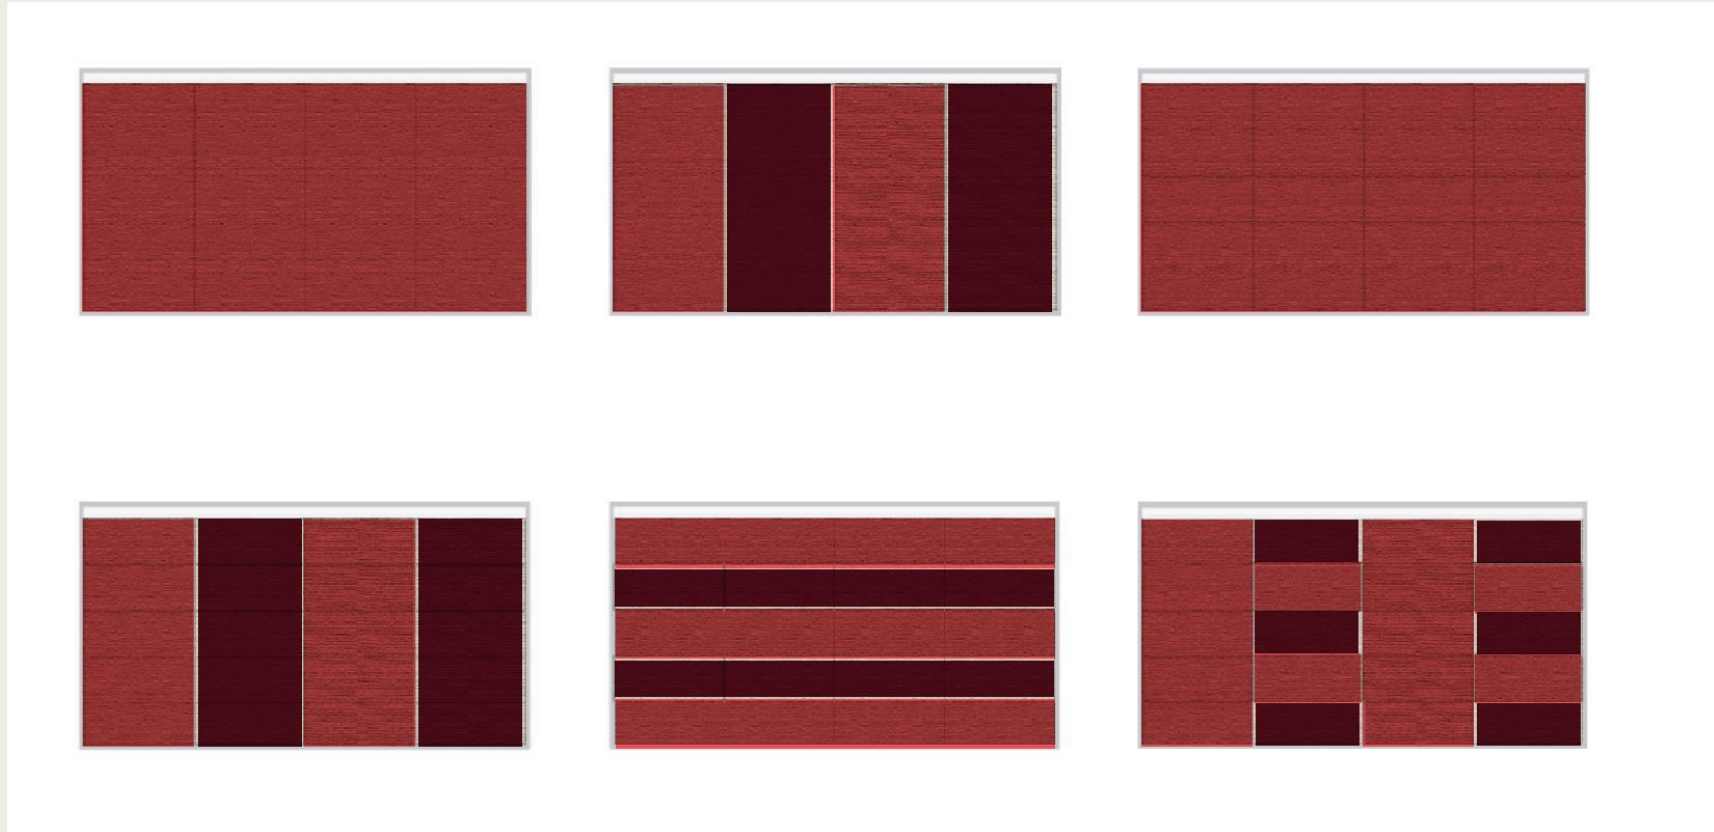

Persiana Panel Deslizante o Panel Japonés

Elementos del Panel

La cortina Panel cuenta con el mecanismo tradicional a base de un riel superior en el cual se deslizan **lienzos que se traslapan** verticalmente mediante el manejo de un **cordón de altura constante**.