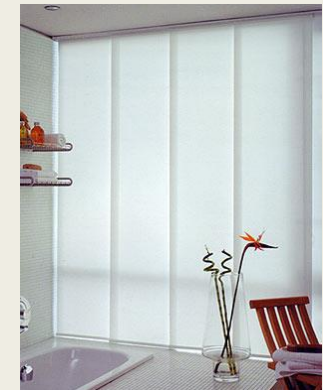

- Mas de 250 colores a escoger
- Ideal para amplios ventanales
- También sirve para dividir áreas
- Vista decorativas adicionales como cenefa faldón o fáschia
- Diferentes configuraciones a escoger