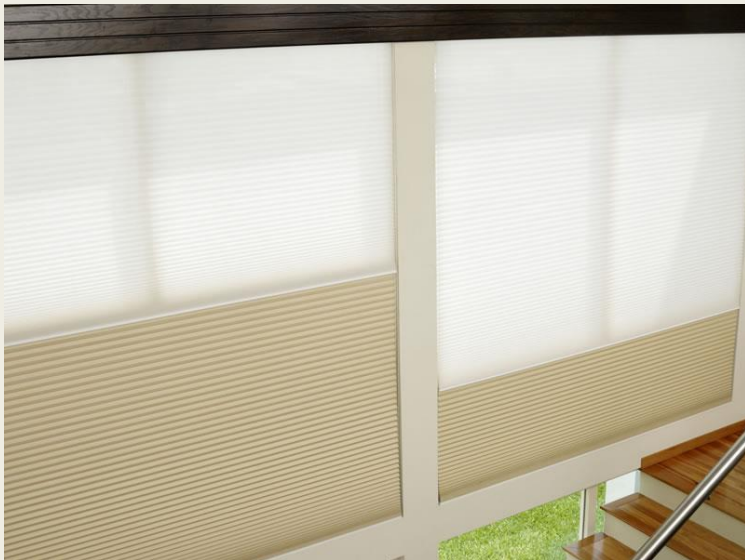

Persiana Celular

La cortina Celular cuenta con forma de panal que mantienen el aire dentro de su estructura de celdas, para limitar la transmisión de calor en la ventana, se presenta para cualquier clase de decoración interior.

La persiana Celular puede ser utilizada en cualquier **espacio residencial** como: áreas **sociales** o privadas, por su Versatilidad, Dualidad, Ahorro de energía, Aislante acústico, Cubre grandes espacios en un lienzo Durabilidad del color

Celular Día y Noche